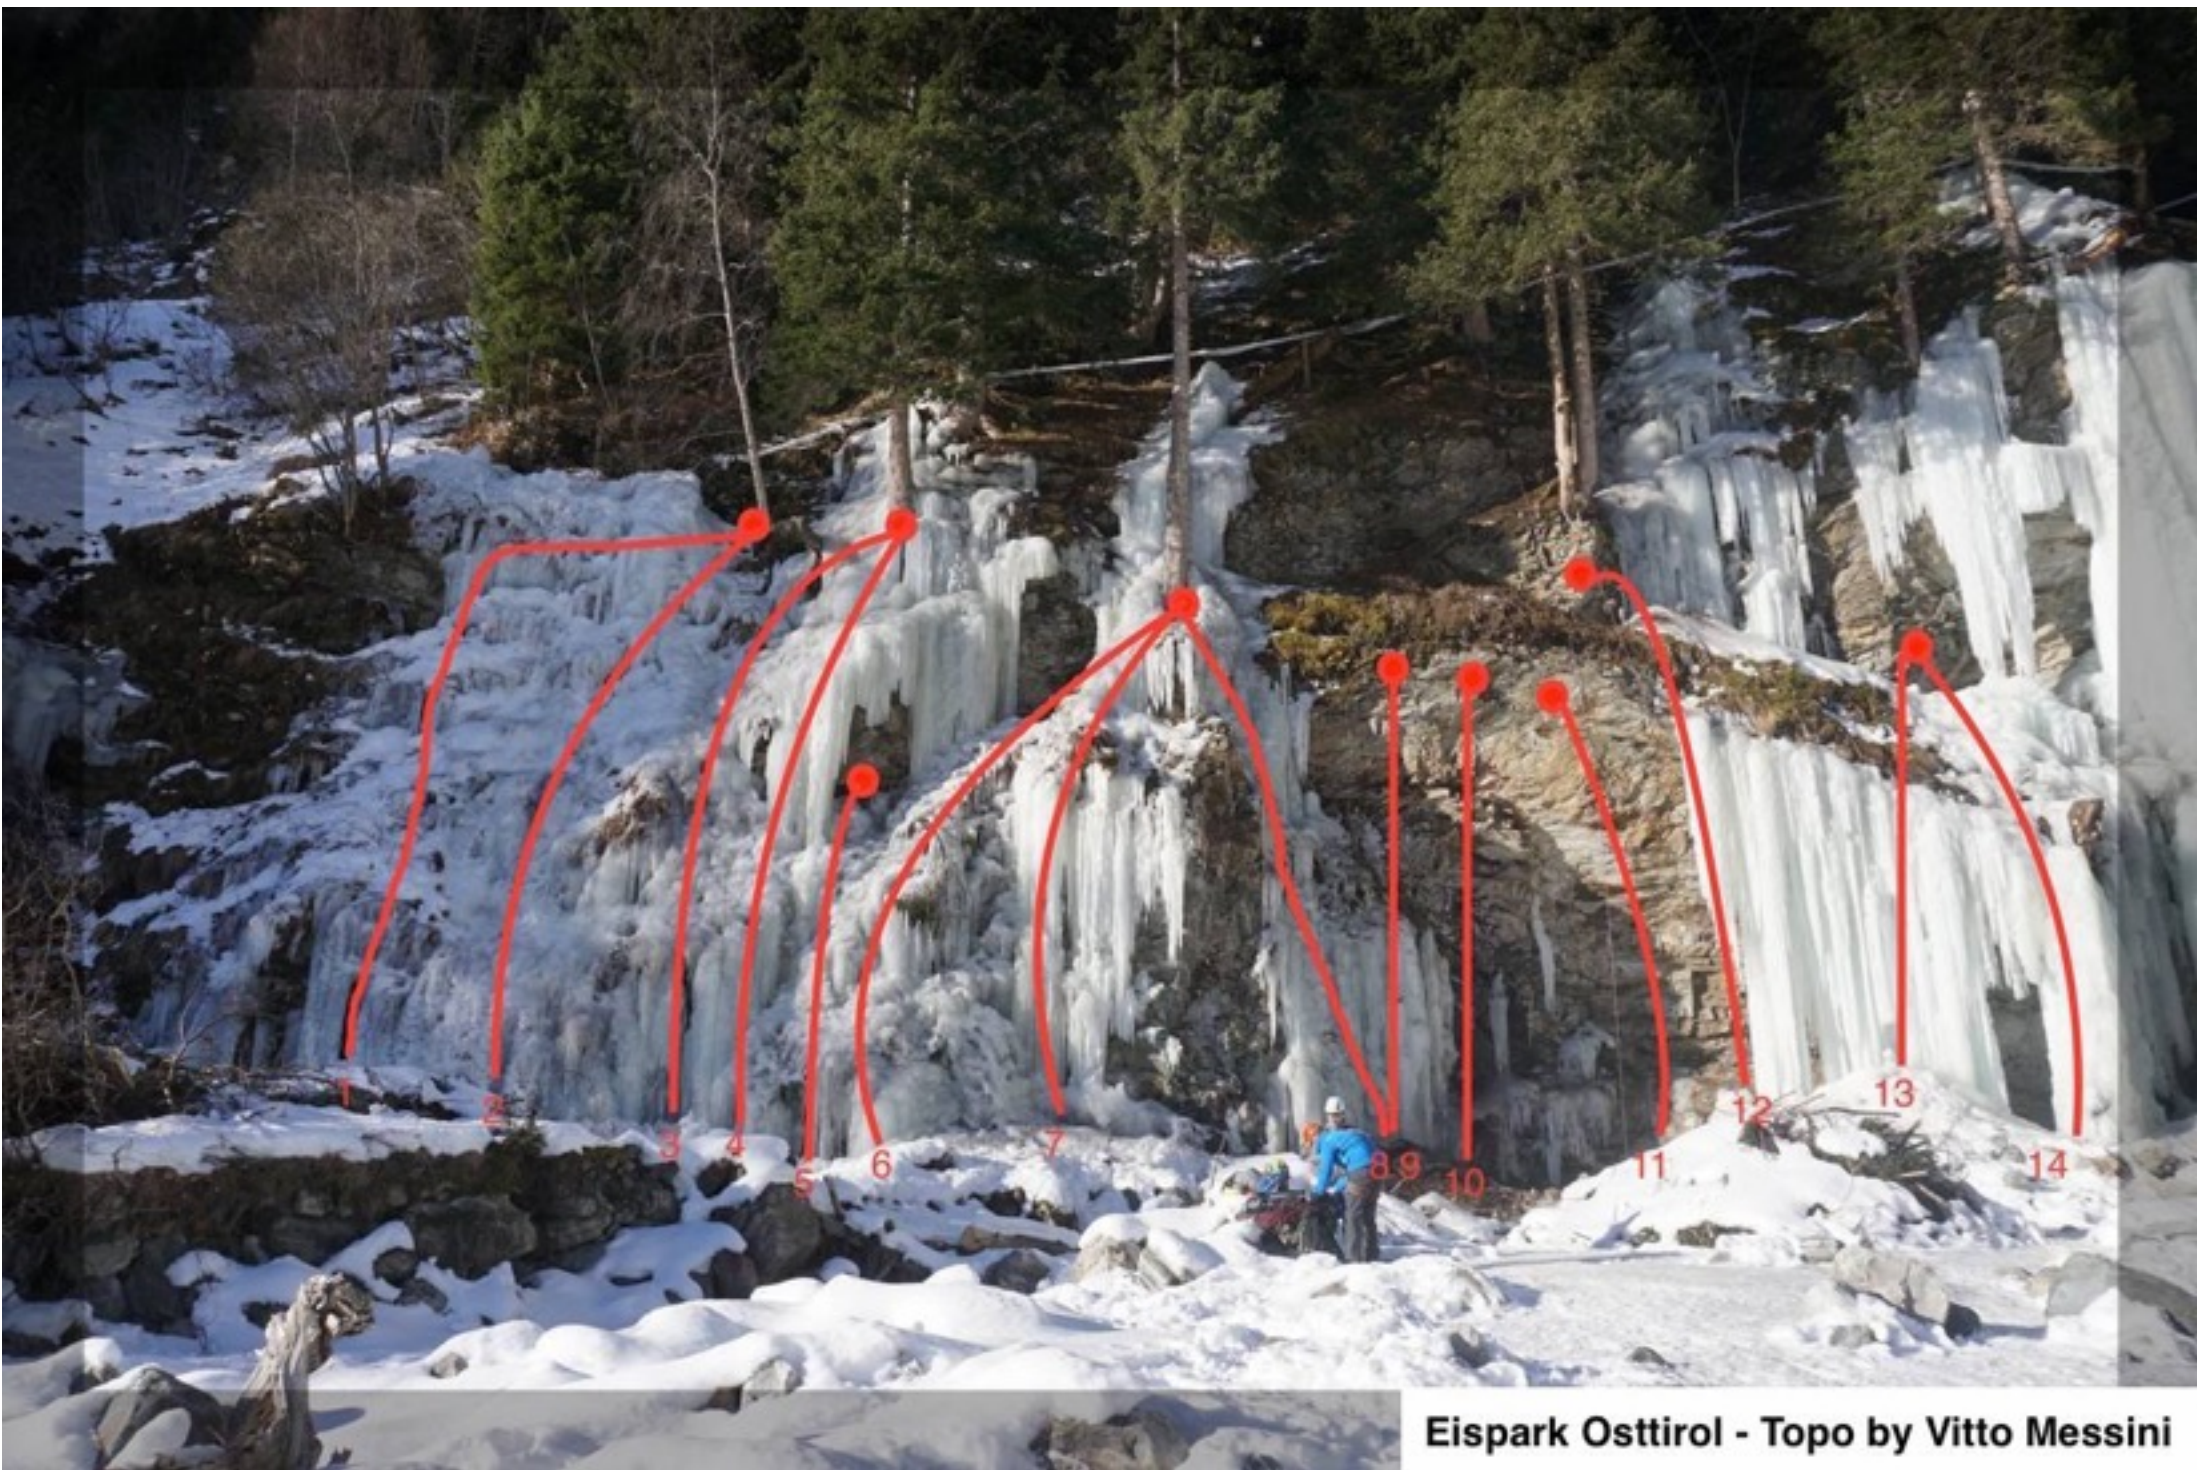

EISPARK

OSTTIROL

Routennummer	Routenname	Schwierigkeit	Länge
1	Kreios	WI 3	20m
2	Orpheus	WI 3	20m
3	Phoibe	WI 3+	20m
4	Rhea	WI 3+	20m
5	Gynes	WI 2	8m
6	Sphinx	WI 2	18m
7	Arges	WI 3+	15m
8	Hades	WI 4-	18m
9	Kronos	M4+	15m
10	Theia	M5+	15m
11	Koios	M7	15m
12	Tethys	M6	20m
13	Pontos	WI 4	15m
14	Helena	WI 4	15m
15	Ikaros	WI 4+	15m

Routennummer	Routenname	Schwierigkeit	Länge
16	Odysseus	WI 5-	25m
17	Uranos	M6 WI5+	30m
18	Phönix	M6- WI5+	30m
19	Telemachos	WI 5	30m
20	Triton	WI 5-	30m
21	Europa	WI 5+	30m
22	Plutos	WI 4+	20m
23	Elektra	WI 5-	35m
24	Hermes	WI 4+	20m
25	Athene	WI 5	20m
26	Aphrodite	WI 5+	35m
27	Herakles	WI 5+	35m
28	Zeus	M7	20m
29	Poseidon	M6	15m
30	Persephone	WI 4+	15m
31	Apollon	WI 4+	15m
32	Gaia	WI 4	10m
33	Nemesis	WI 4-	8m
34	Eros	WI 4-	8m
35	Prometheus	WI 4-	8m

Routennummer	Routenname	Schwierigkeit	Länge
36	Andromeda	M4+	8m
37	Atalanta	M5+	8m
38	Hektor	M5	8m
39	Paris	M4	8m
40	Orea	M5	8m

*Routennamen inspiriert aus der griechischen Mythologie

Eispark Osttirol - Topo by Vitto Messini

Eispark Osttirol - Topo by Vitto Messini

Eispark Osttirol - Topo by Vitto Messini

Eispark Osttirol - by Topo Vitto Messini

Elsparc Osttirol - Topo by Vitto Messini