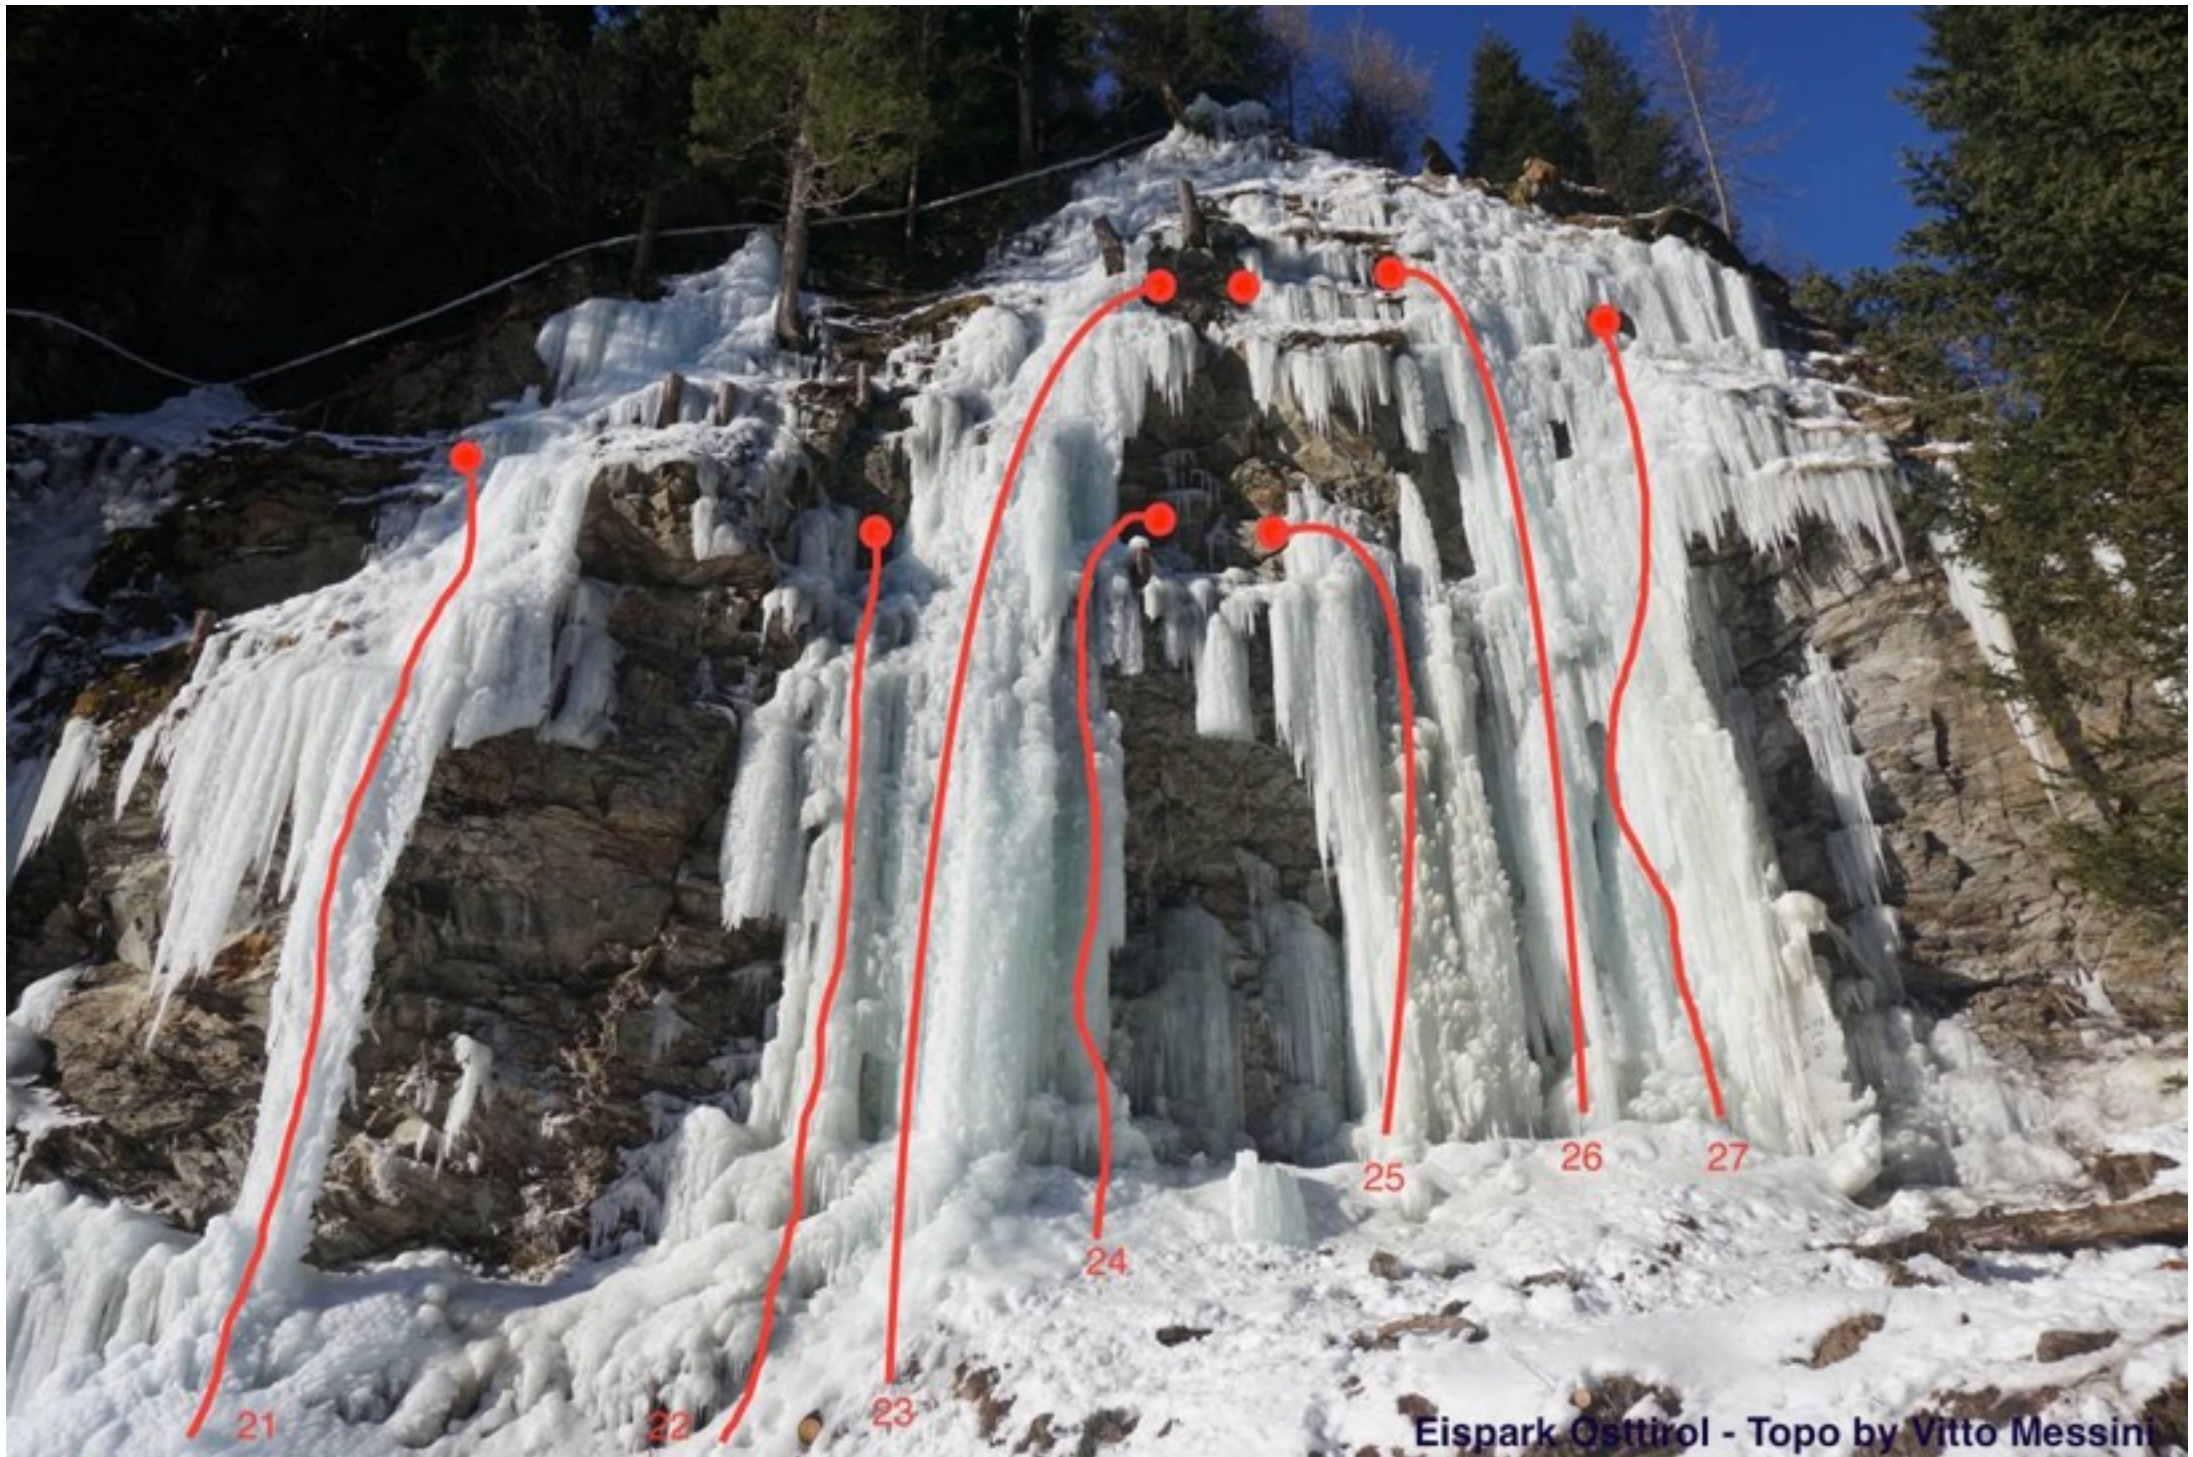

Routennummer	Routenname	Schwierigkeit	Länge
36	Andromeda	M4+	8m
37	Atalanta	M5+	8m
38	Hektor	M5	8m
39	Paris	M4	8m
40	Orea	M5	8m

*Routennamen inspiriert aus der griechischen Mythologie

Eispark Osttirol - Topo by Vitto Messini

Eispark Osttirol - Topo by Vitto Messini

Eispark Osttirol - Topo by Vitto Messini

Eispark Osttirol - by Topo Vitto Messini

Elsparc Osttirol - Topo by Vitto Messini