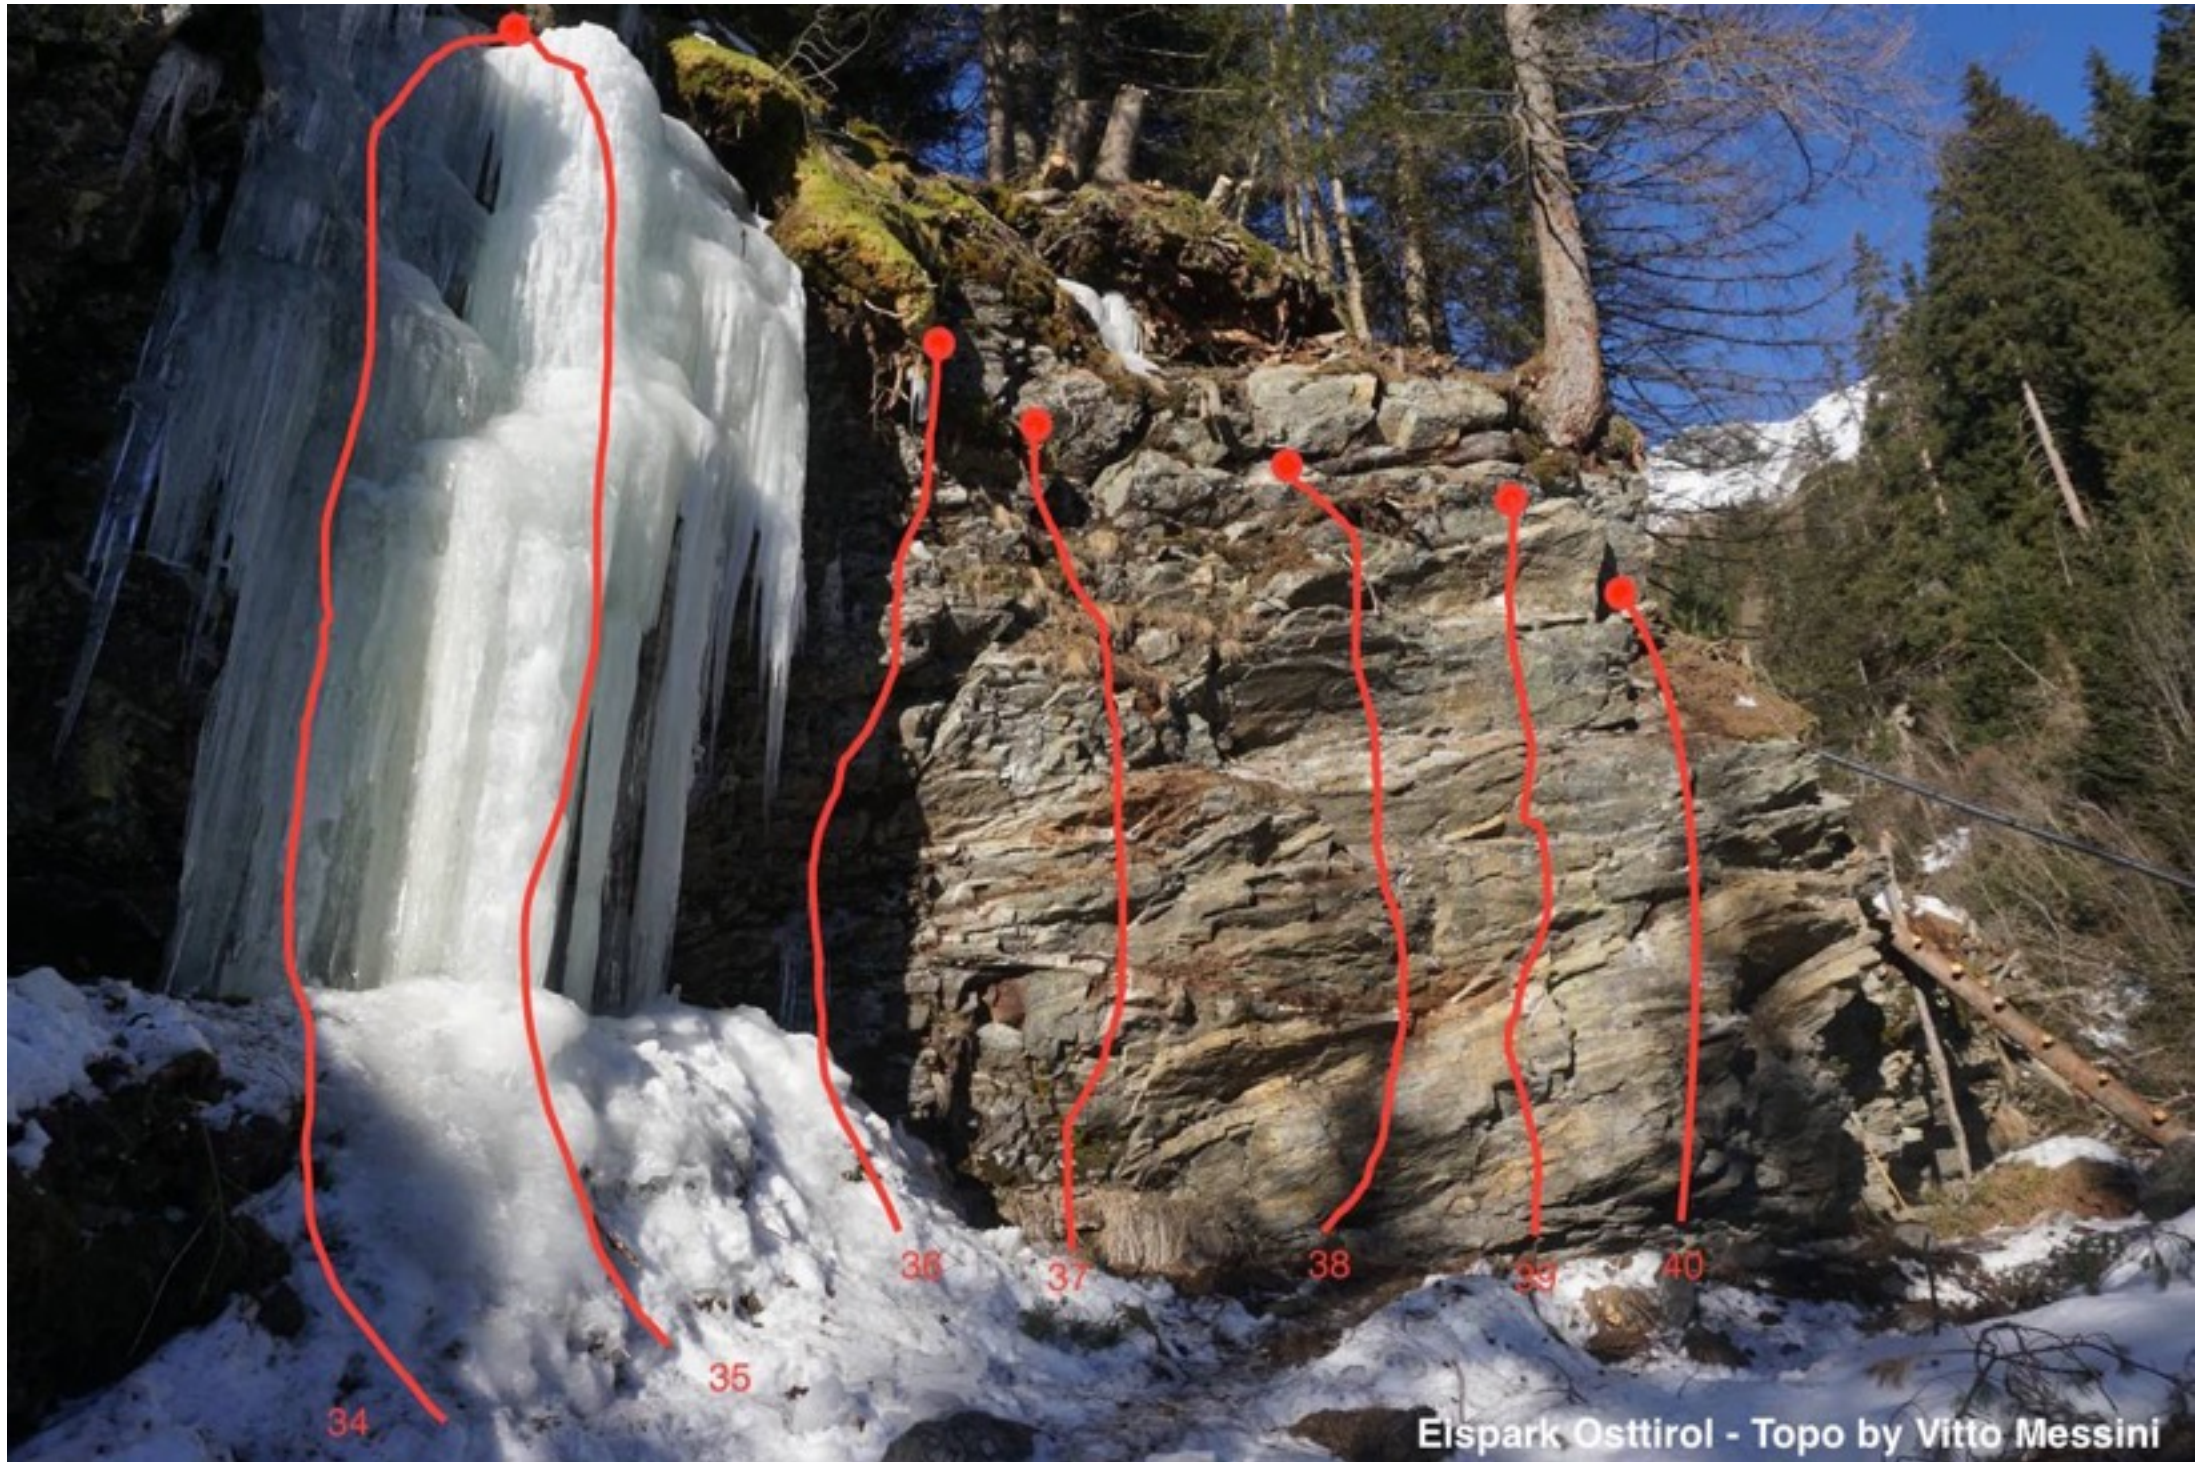

Elsparc Osttirol - Topo by Vitto Messini